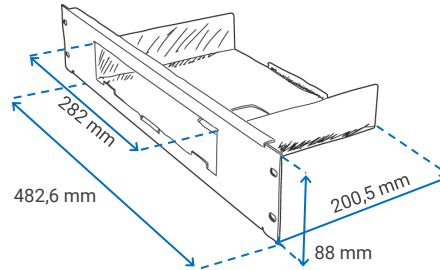

Rack mounting kits

MEC007-02

For

- Imola 0872-IKF-IKW
- Imola 0872-IKF-IK2W
- Imola 0872-IKF-IKW-PoE
- Imola 5872-IKF-IKW
- Imola 5872-IKF-IK2W
- Imola 5872-IKF-IKW-PoE
- Imola 0272-SGR
- Imola 0272-SGR-IK2W
- Imola 5272-SGR
- Imola 5272-SGR-IK2W
- Imola 5572-SGR

MEC154-02