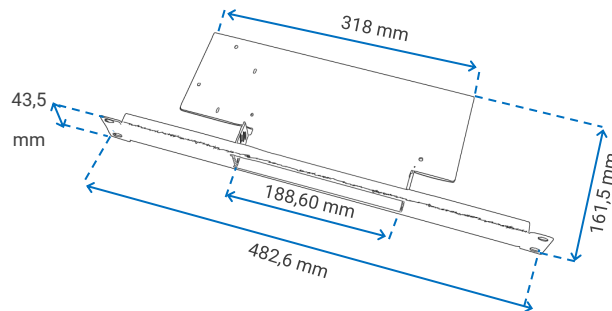

For

- Imola LX series with optional metal chassis:
  - Imola LX 0272-IKW
  - Imola LX 0272-IK2W
  - Imola LX 5272-IKW
  - Imola LX 5272-IK2W
- Lipari series
  - Lipari 5100
  - Lipati 5200

MEC173-00