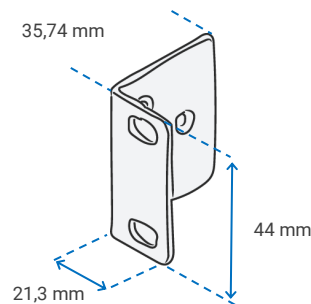

For

- Imola 0872-IK2V-IK2F
- Imola 0286